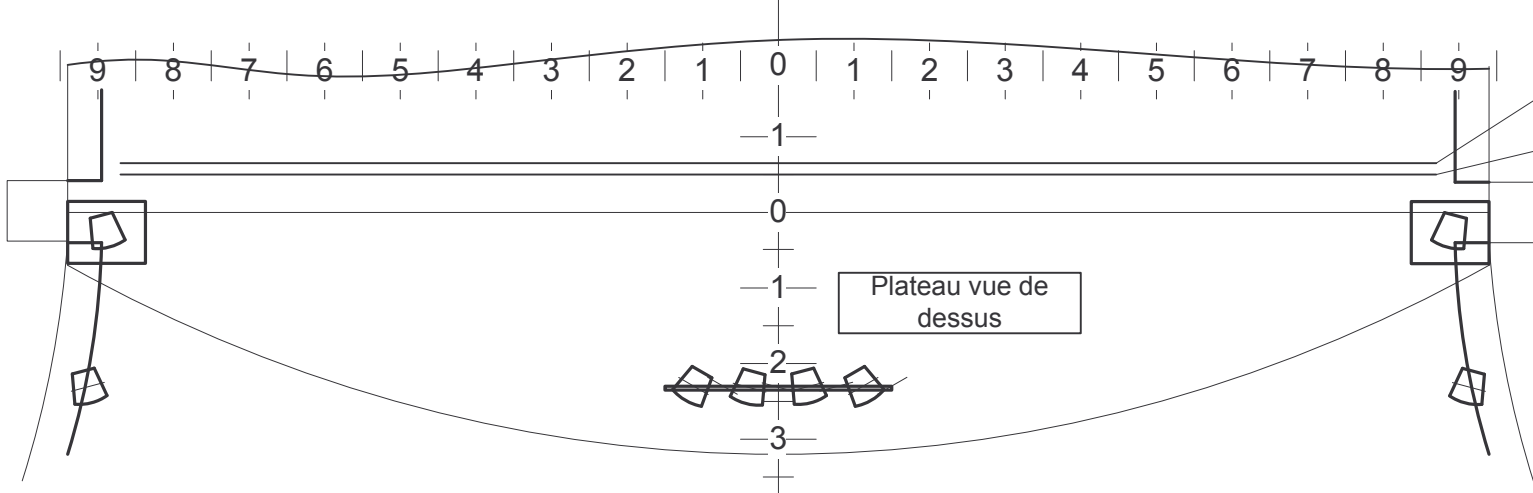

AMADEUS MPB 600

CAISSON SUB  
AMADEUS MPB 1200

Plateau vue de face

Frise de cadrage

Rideau d'avant scène

Plateau vue de dessus

# LE DÔME Théâtre Albertville

F.M.M. - Diffusion son façade.vsd	
Date plan: 27-02-07	A4- page 1/1 Échelle : 1:100 <sup>e</sup>