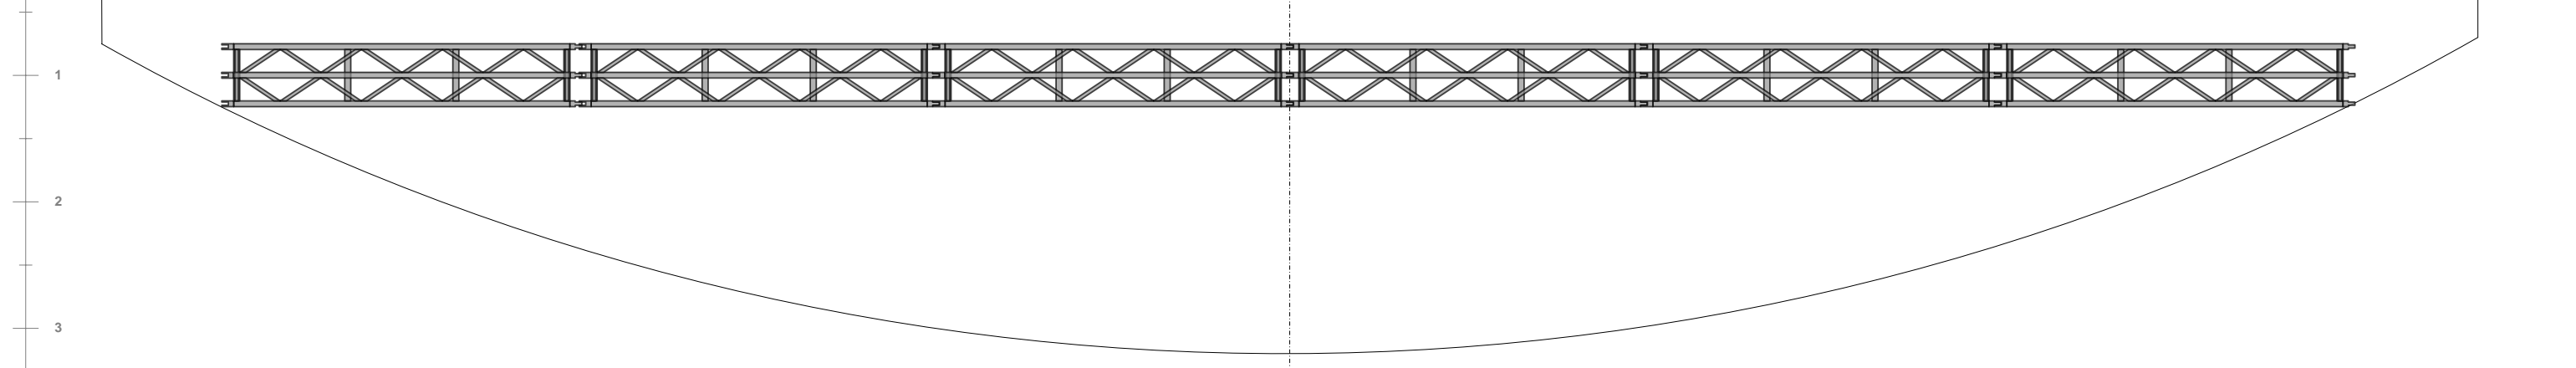

Point 0
4

Point 0
4

plateau + salle 50ème.vsd	Echelle 1/50
Dernière modification: 12/01/2023	A3 - page 1/2

Passerelle de face à
10.80 de la limite
scène/proscenium
Lisse haute hauteur
11.55 m / plateau

Passerelle de face à
10.80 de la limite
scène/proscenium
Lisse basse hauteur
10.87 m / plateau

11 m
10 m

11 m
10 m

2
7

2
7

3
4

3
4

Point 0
4

Point 0
4

- 34 m
- 32 el
- 30 el
- 28 el
- 27 el
- 25 el
- 23 el
- 22 el
- 20 el
- 17 el
- 15 el
- 14 el
- 12 el
- 11 el
- 9 el
- 8 el
- 7 el
- 5 el
- 4 el
- 3 Frise
cadrage
- 2 rideau

Manteau H=8m

plateau + salle 50ème.vsd	Echelle 1/50
	A3 - page 2/2