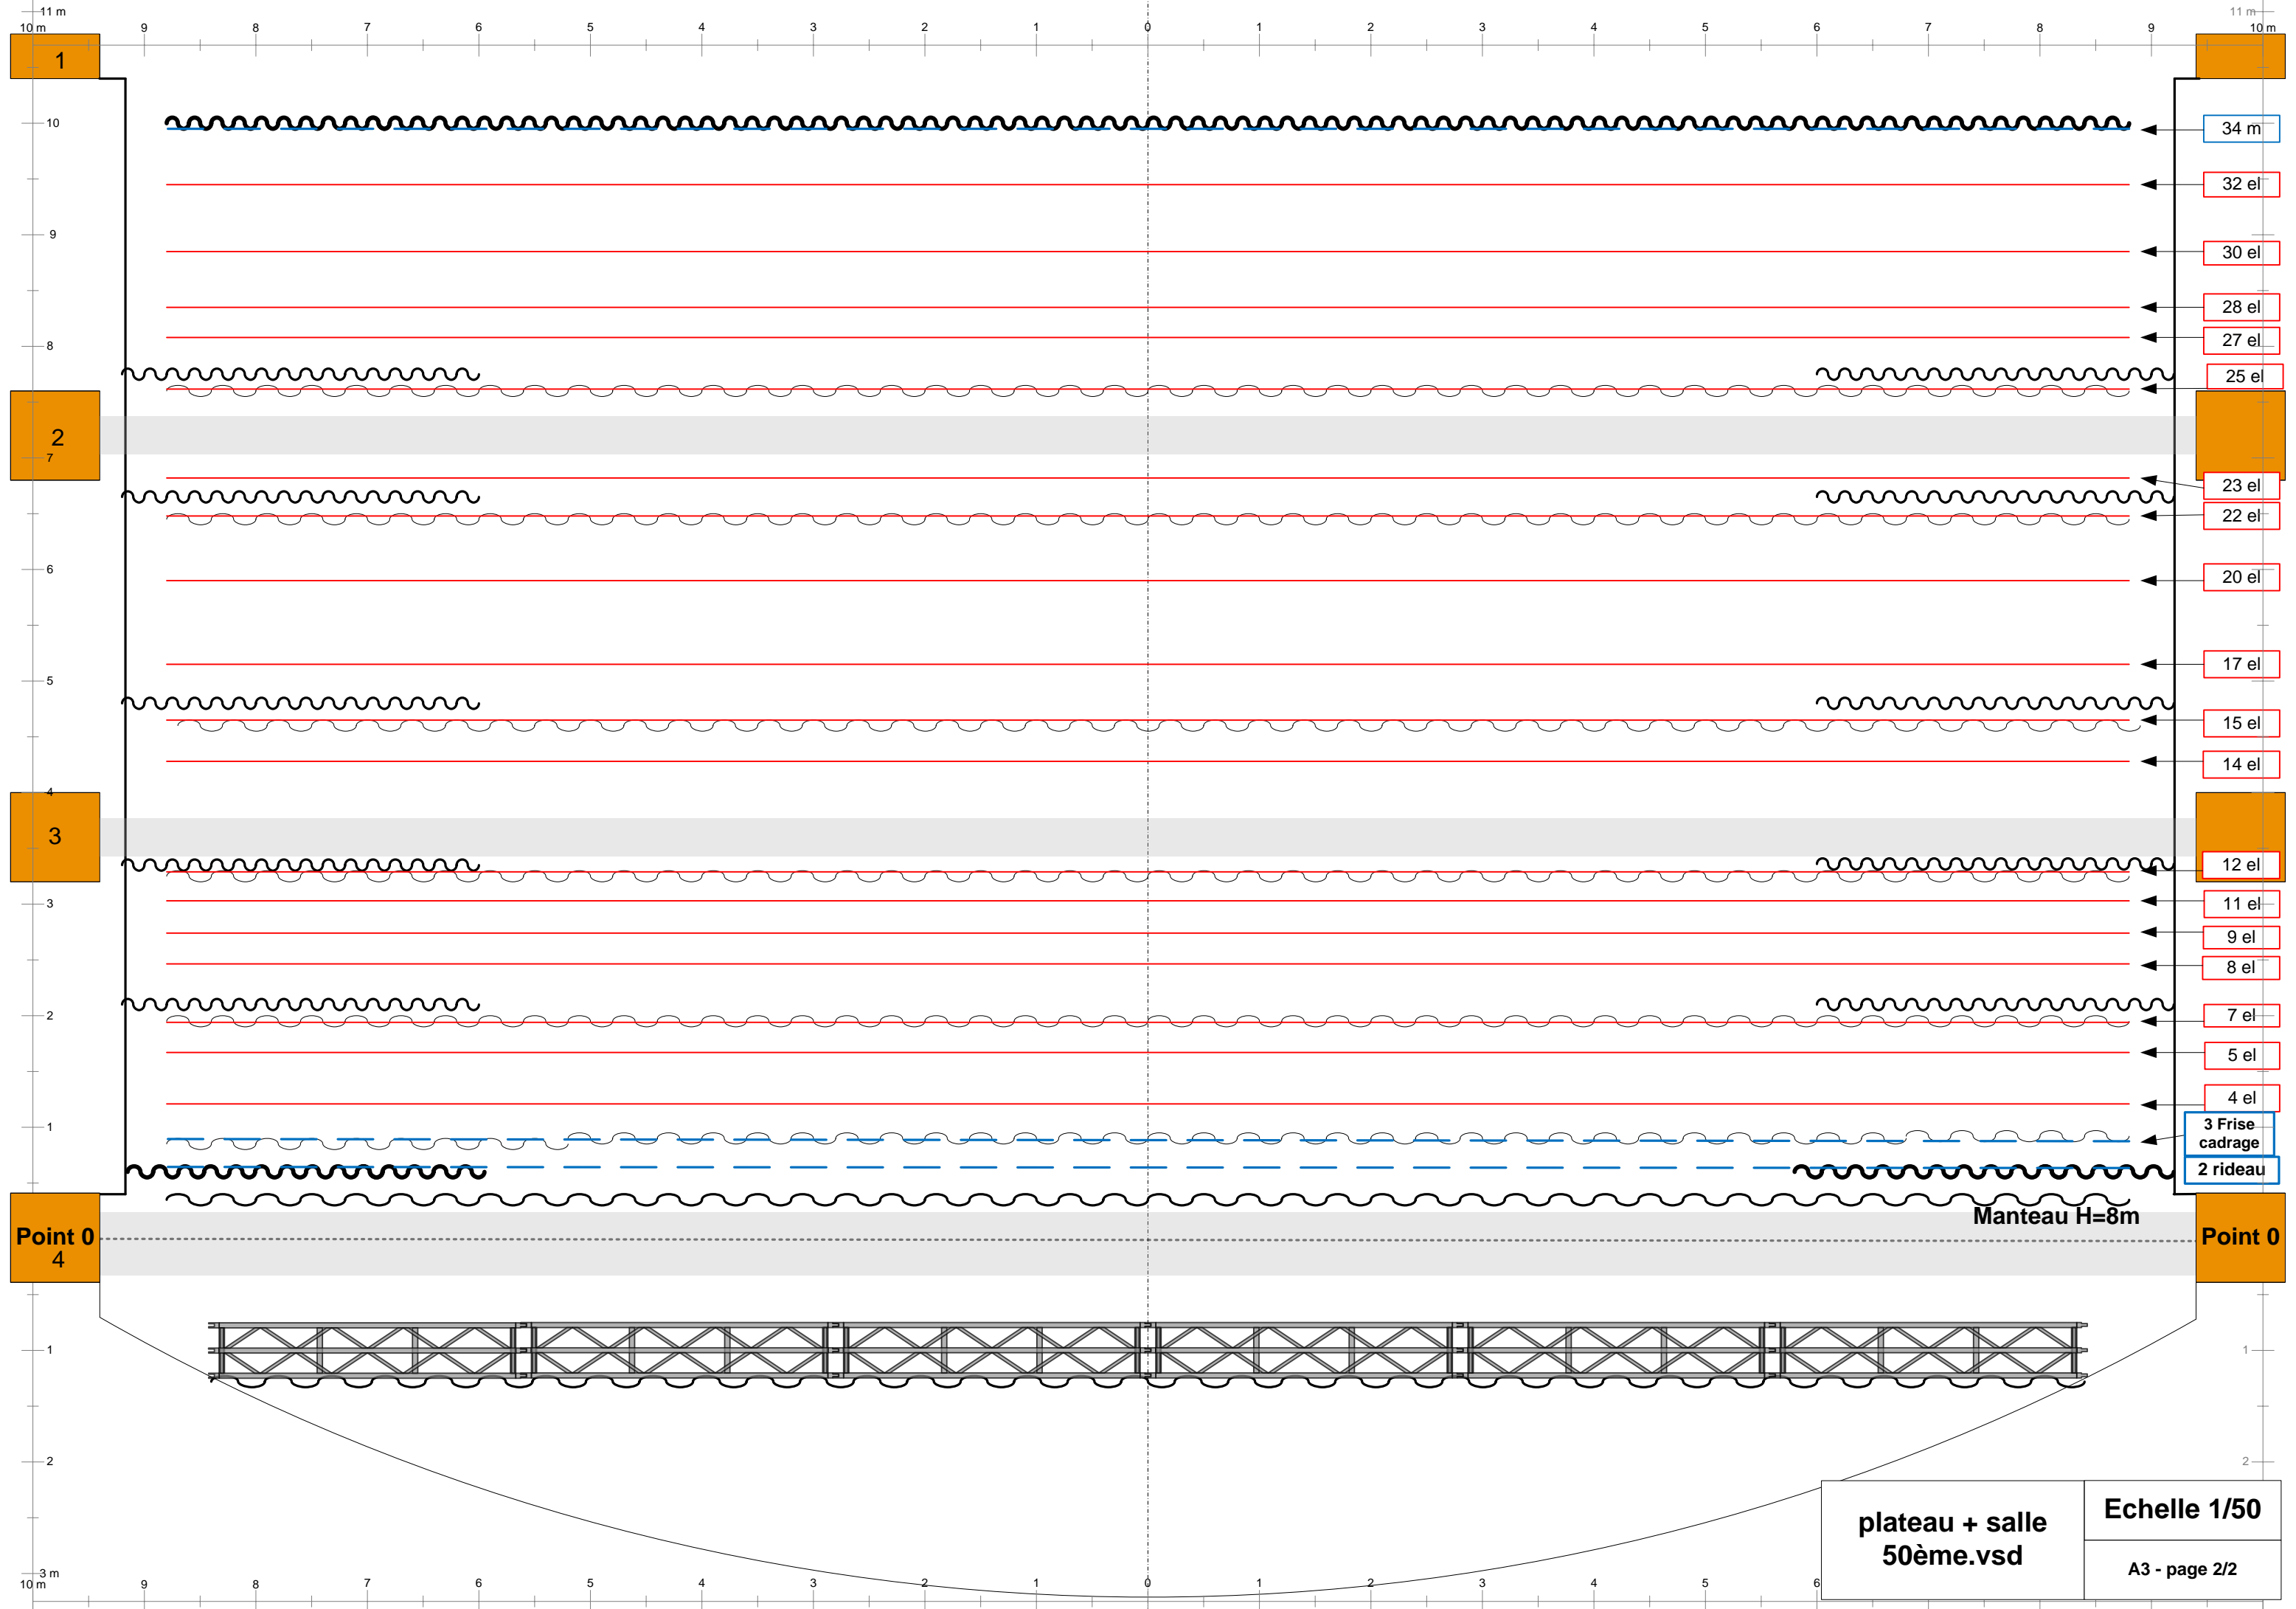

Point 0
4

Point 0
4

plateau + salle 50ème.vsd	Echelle 1/50
Dernière modification: 12/01/2023	A3 - page 1/2

Passerelle de face à
10.80 de la limite
scène/proscenium
Lisse haute hauteur
11.55 m / plateau

Passerelle de face à
10.80 de la limite
scène/proscenium
Lisse basse hauteur
10.87 m / plateau

11 m
10 m

11 m
10 m

2
7

2
7

3
4

3
4

Point 0
4

Point 0
4

- 34 m
- 32 el
- 30 el
- 28 el
- 27 el
- 25 el
- 23 el
- 22 el
- 20 el
- 17 el
- 15 el
- 14 el
- 12 el
- 11 el
- 9 el
- 8 el
- 7 el
- 5 el
- 4 el
- 3 Frise
cadrage
- 2 rideau

Manteau H=8m

plateau + salle 50ème.vsd	Echelle 1/50
	A3 - page 2/2

3 m
10 m

3 m
10 m