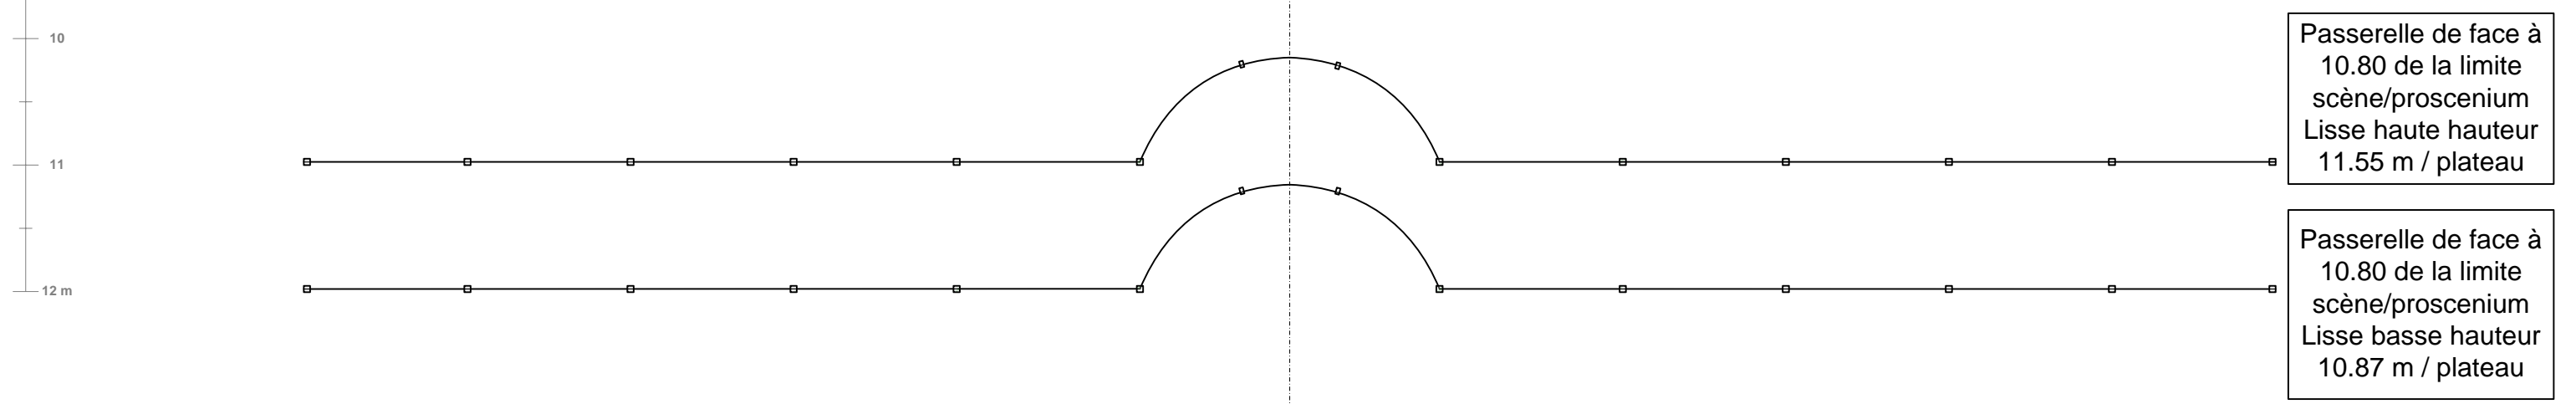

Point 0
4

Point 0
4

plateau + salle 50ème.vsd	Echelle 1/50
Dernière modification: 12/01/2023	A3 - page 1/2

Passerelle de face à
10.80 de la limite
scène/proscenium
Lisse haute hauteur
11.55 m / plateau

Passerelle de face à
10.80 de la limite
scène/proscenium
Lisse basse hauteur
10.87 m / plateau

11 m
10 m

11 m
10 m

2
7

2
7

3
4

3
4

Point 0
4

Point 0
4

- 34 m
- 32 el
- 30 el
- 28 el
- 27 el
- 25 el
- 23 el
- 22 el
- 20 el
- 17 el
- 15 el
- 14 el
- 12 el
- 11 el
- 9 el
- 8 el
- 7 el
- 5 el
- 4 el
- 3 Frise
cadrage
- 2 rideau

Manteau H=8m

plateau + salle 50ème.vsd	Echelle 1/50
	A3 - page 2/2

3 m
10 m

3 m
10 m