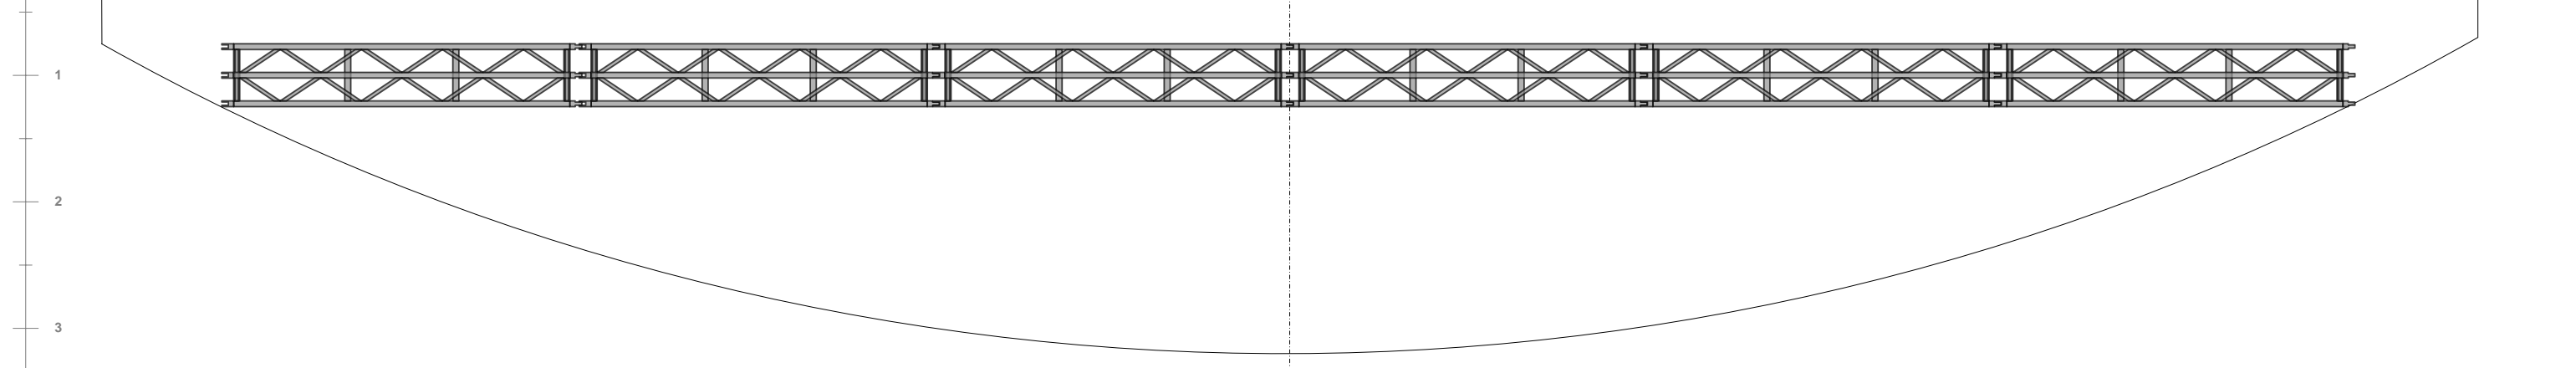

Point 0
4

Point 0
4

plateau + salle 50ème sans taps.vsd	Echelle 1/50
Dernière modification: 12/01/2023	A3 - page 1/2

Passerelle de face à
10.80 de la limite
scène/proscenium
Lisse haute hauteur
11.55 m / plateau

Passerelle de face à
10.80 de la limite
scène/proscenium
Lisse basse hauteur
10.87 m / plateau

11 m
10 m

11 m
10 m

9 8 7 6 5 4 3 2 1 0 1 2 3 4 5 6 7 8 9

11 m
10 m

11 m
10 m

9 8 7 6 5 4 3 2 1 0 1 2 3 4 5 6 7 8 9

3 m
10 m

3 m
10 m

9 8 7 6 5 4 3 2 1 0 1 2 3 4 5 6 7 8 9

plateau + salle
50ème sans
taps.vsd

Echelle 1/50

A3 - page 2/2