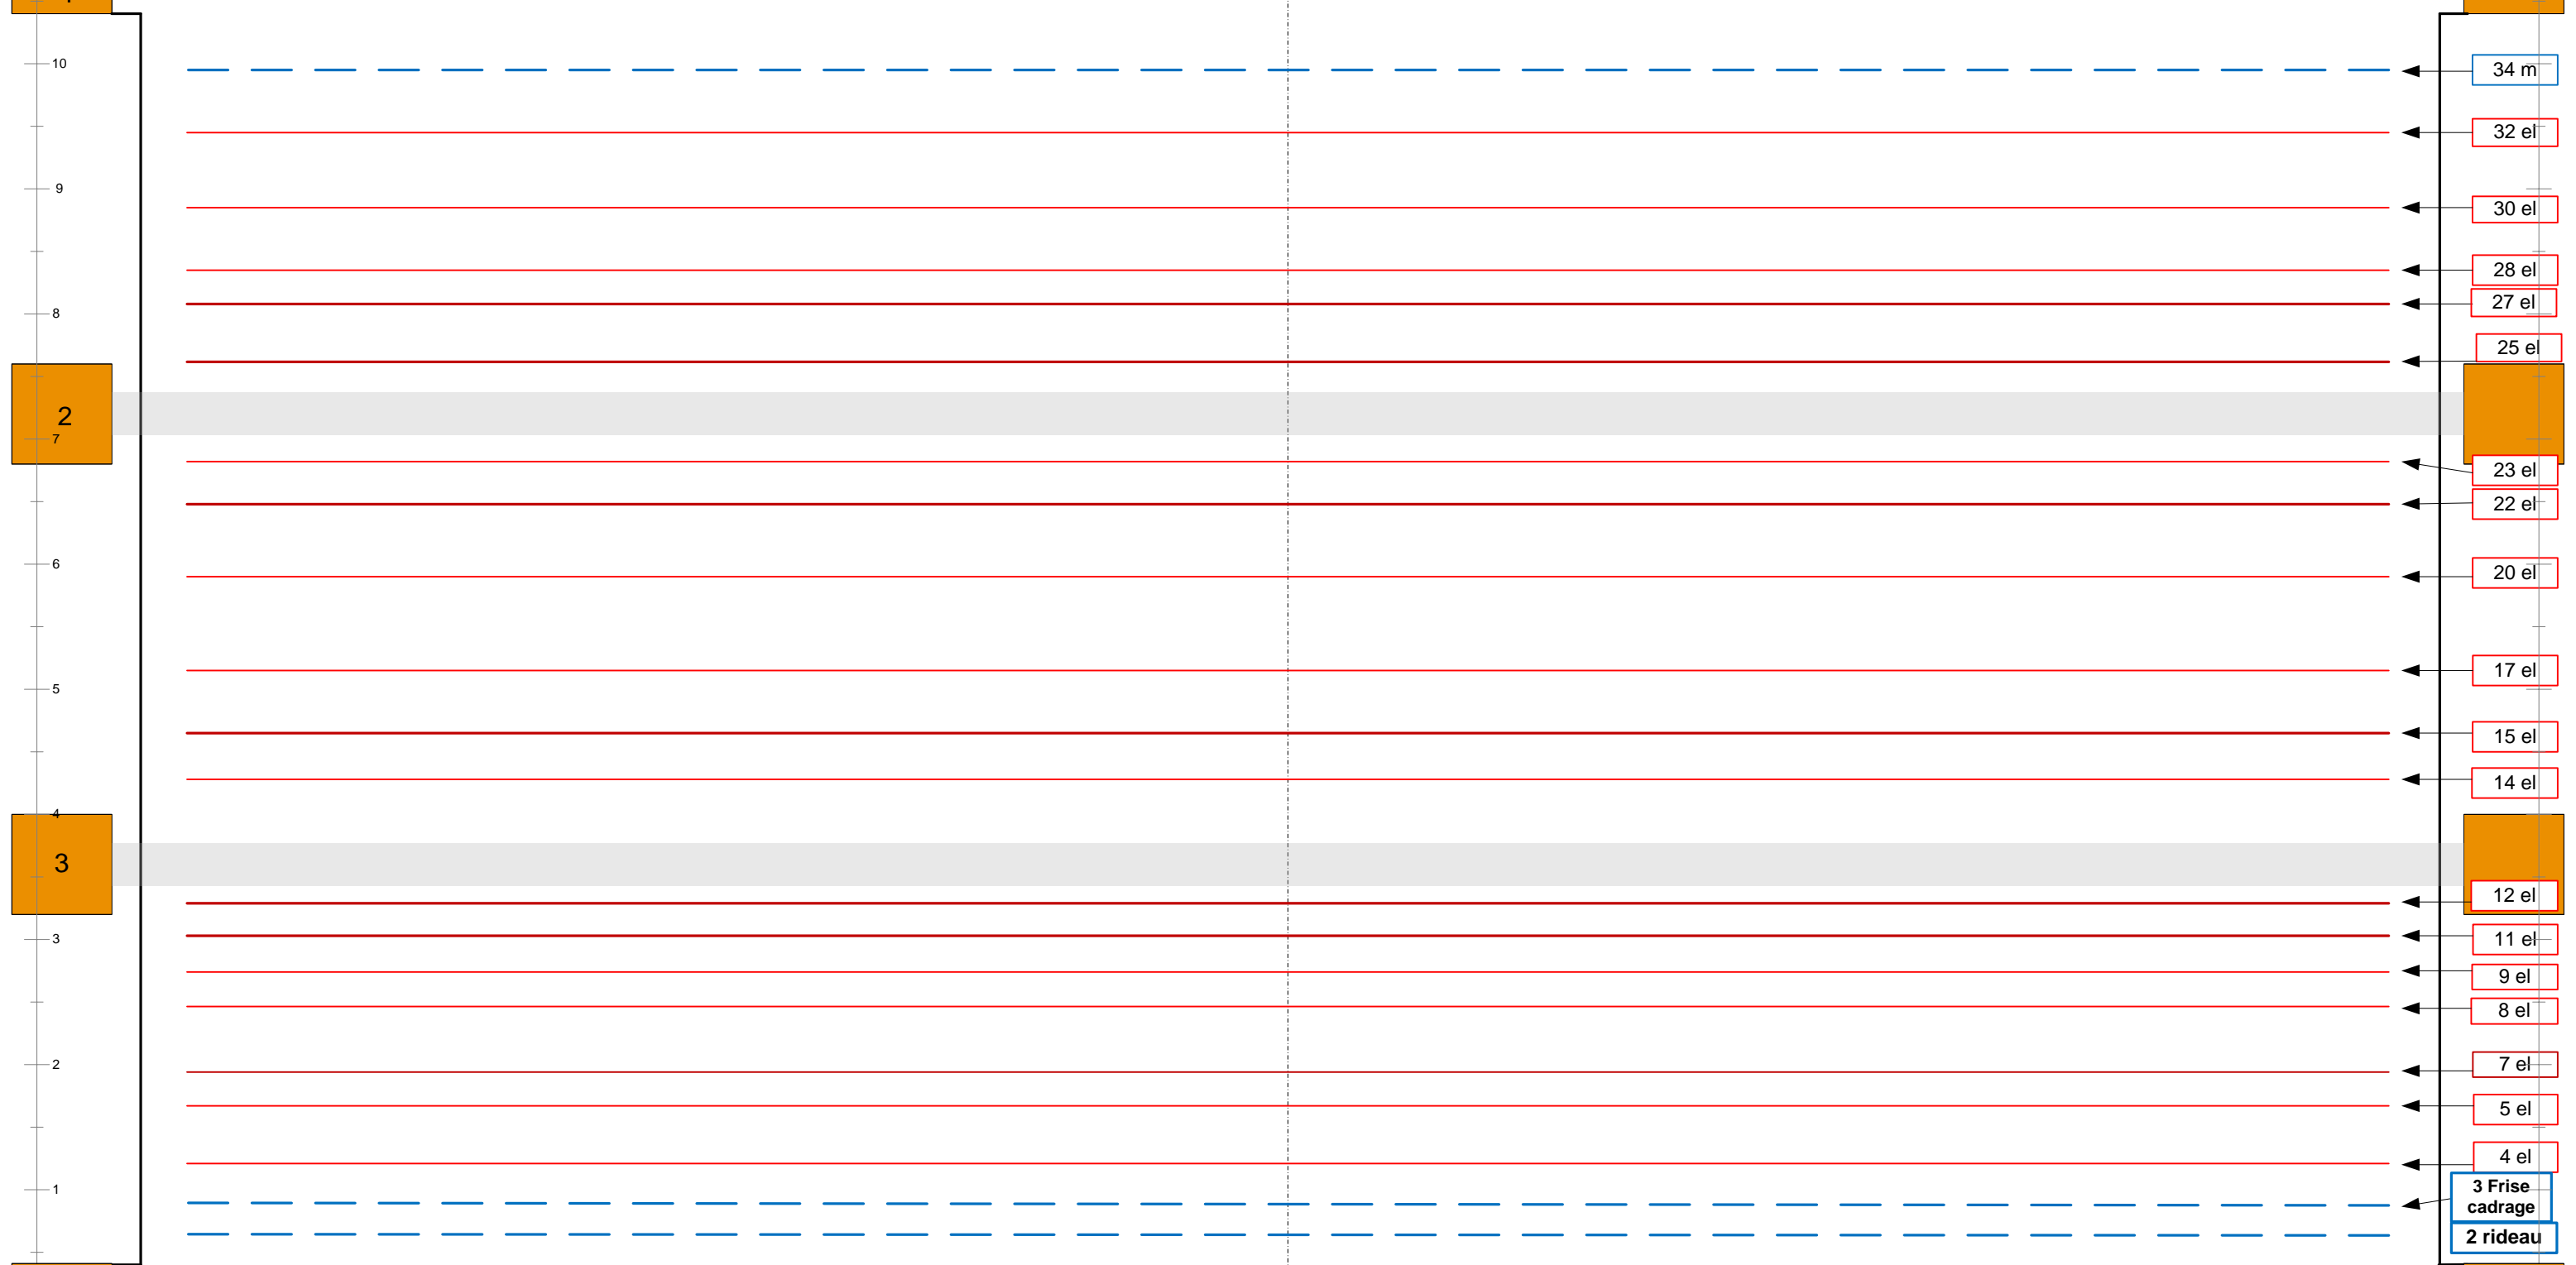

Point 0
4

Point 0
4

plateau + salle 50ème sans taps.vsd	Echelle 1/50
Dernière modification: 12/01/2023	A3 - page 1/2

Passerelle de face à
10.80 de la limite
scène/proscenium
Lisse haute hauteur
11.55 m / plateau

Passerelle de face à
10.80 de la limite
scène/proscenium
Lisse basse hauteur
10.87 m / plateau

11 m
10 m

11 m
10 m

9 8 7 6 5 4 3 2 1 0 1 2 3 4 5 6 7 8 9

11 m
10 m

11 m
10 m

9 8 7 6 5 4 3 2 1 0 1 2 3 4 5 6 7 8 9

3 m
10 m

3 m
10 m

9 8 7 6 5 4 3 2 1 0 1 2 3 4 5 6 7 8 9

plateau + salle
50ème sans
taps.vsd

Echelle 1/50

A3 - page 2/2