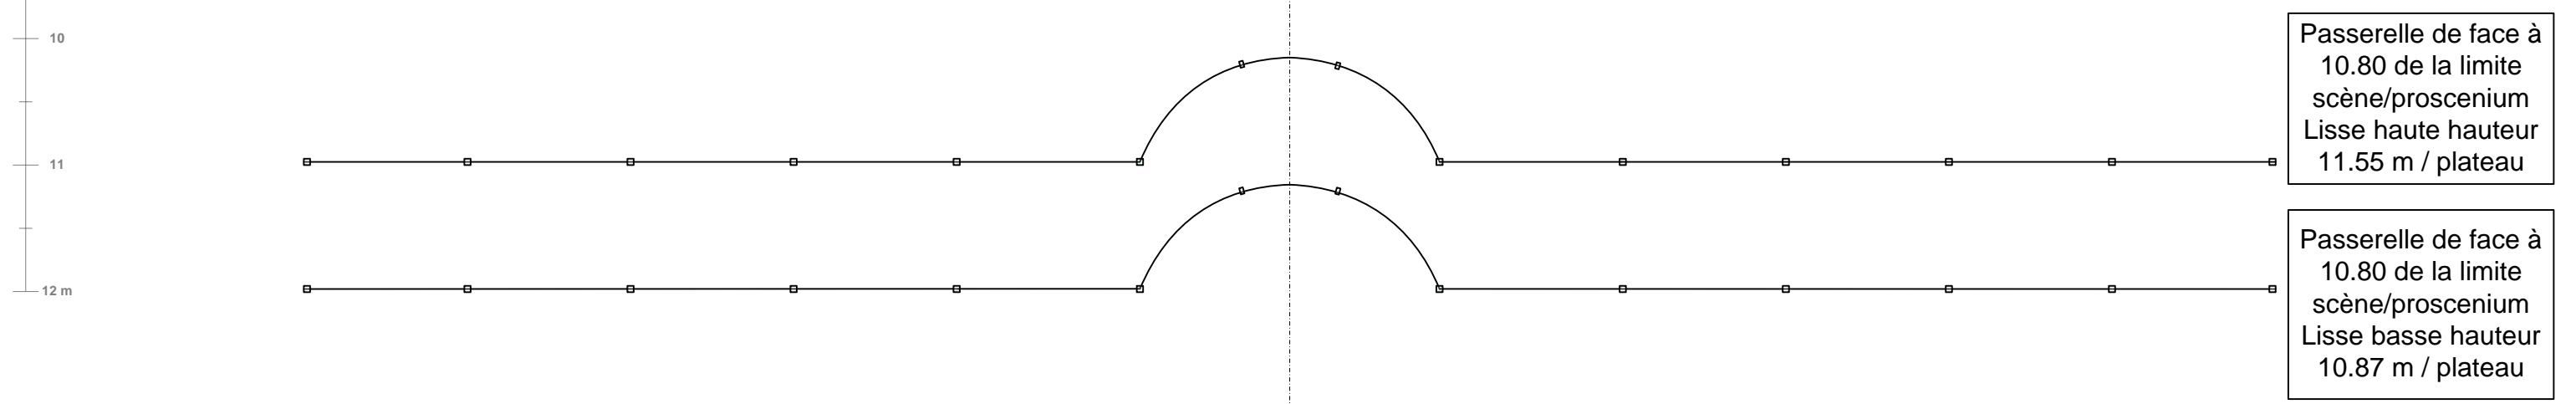

Point 0
4

Point 0
4

plateau + salle 50ème sans taps.vsd	Echelle 1/50
Dernière modification: 12/01/2023	A3 - page 1/2

Passerelle de face à
10.80 de la limite
scène/proscenium
Lisse haute hauteur
11.55 m / plateau

Passerelle de face à
10.80 de la limite
scène/proscenium
Lisse basse hauteur
10.87 m / plateau

11 m
10 m

11 m
10 m

9 8 7 6 5 4 3 2 1 0 1 2 3 4 5 6 7 8 9

11 m
10 m

11 m
10 m

9 8 7 6 5 4 3 2 1 0 1 2 3 4 5 6 7 8 9

3 m
10 m

3 m
10 m

9 8 7 6 5 4 3 2 1 0 1 2 3 4 5 6 7 8 9

plateau + salle
50ème sans
taps.vsd

Echelle 1/50

A3 - page 2/2