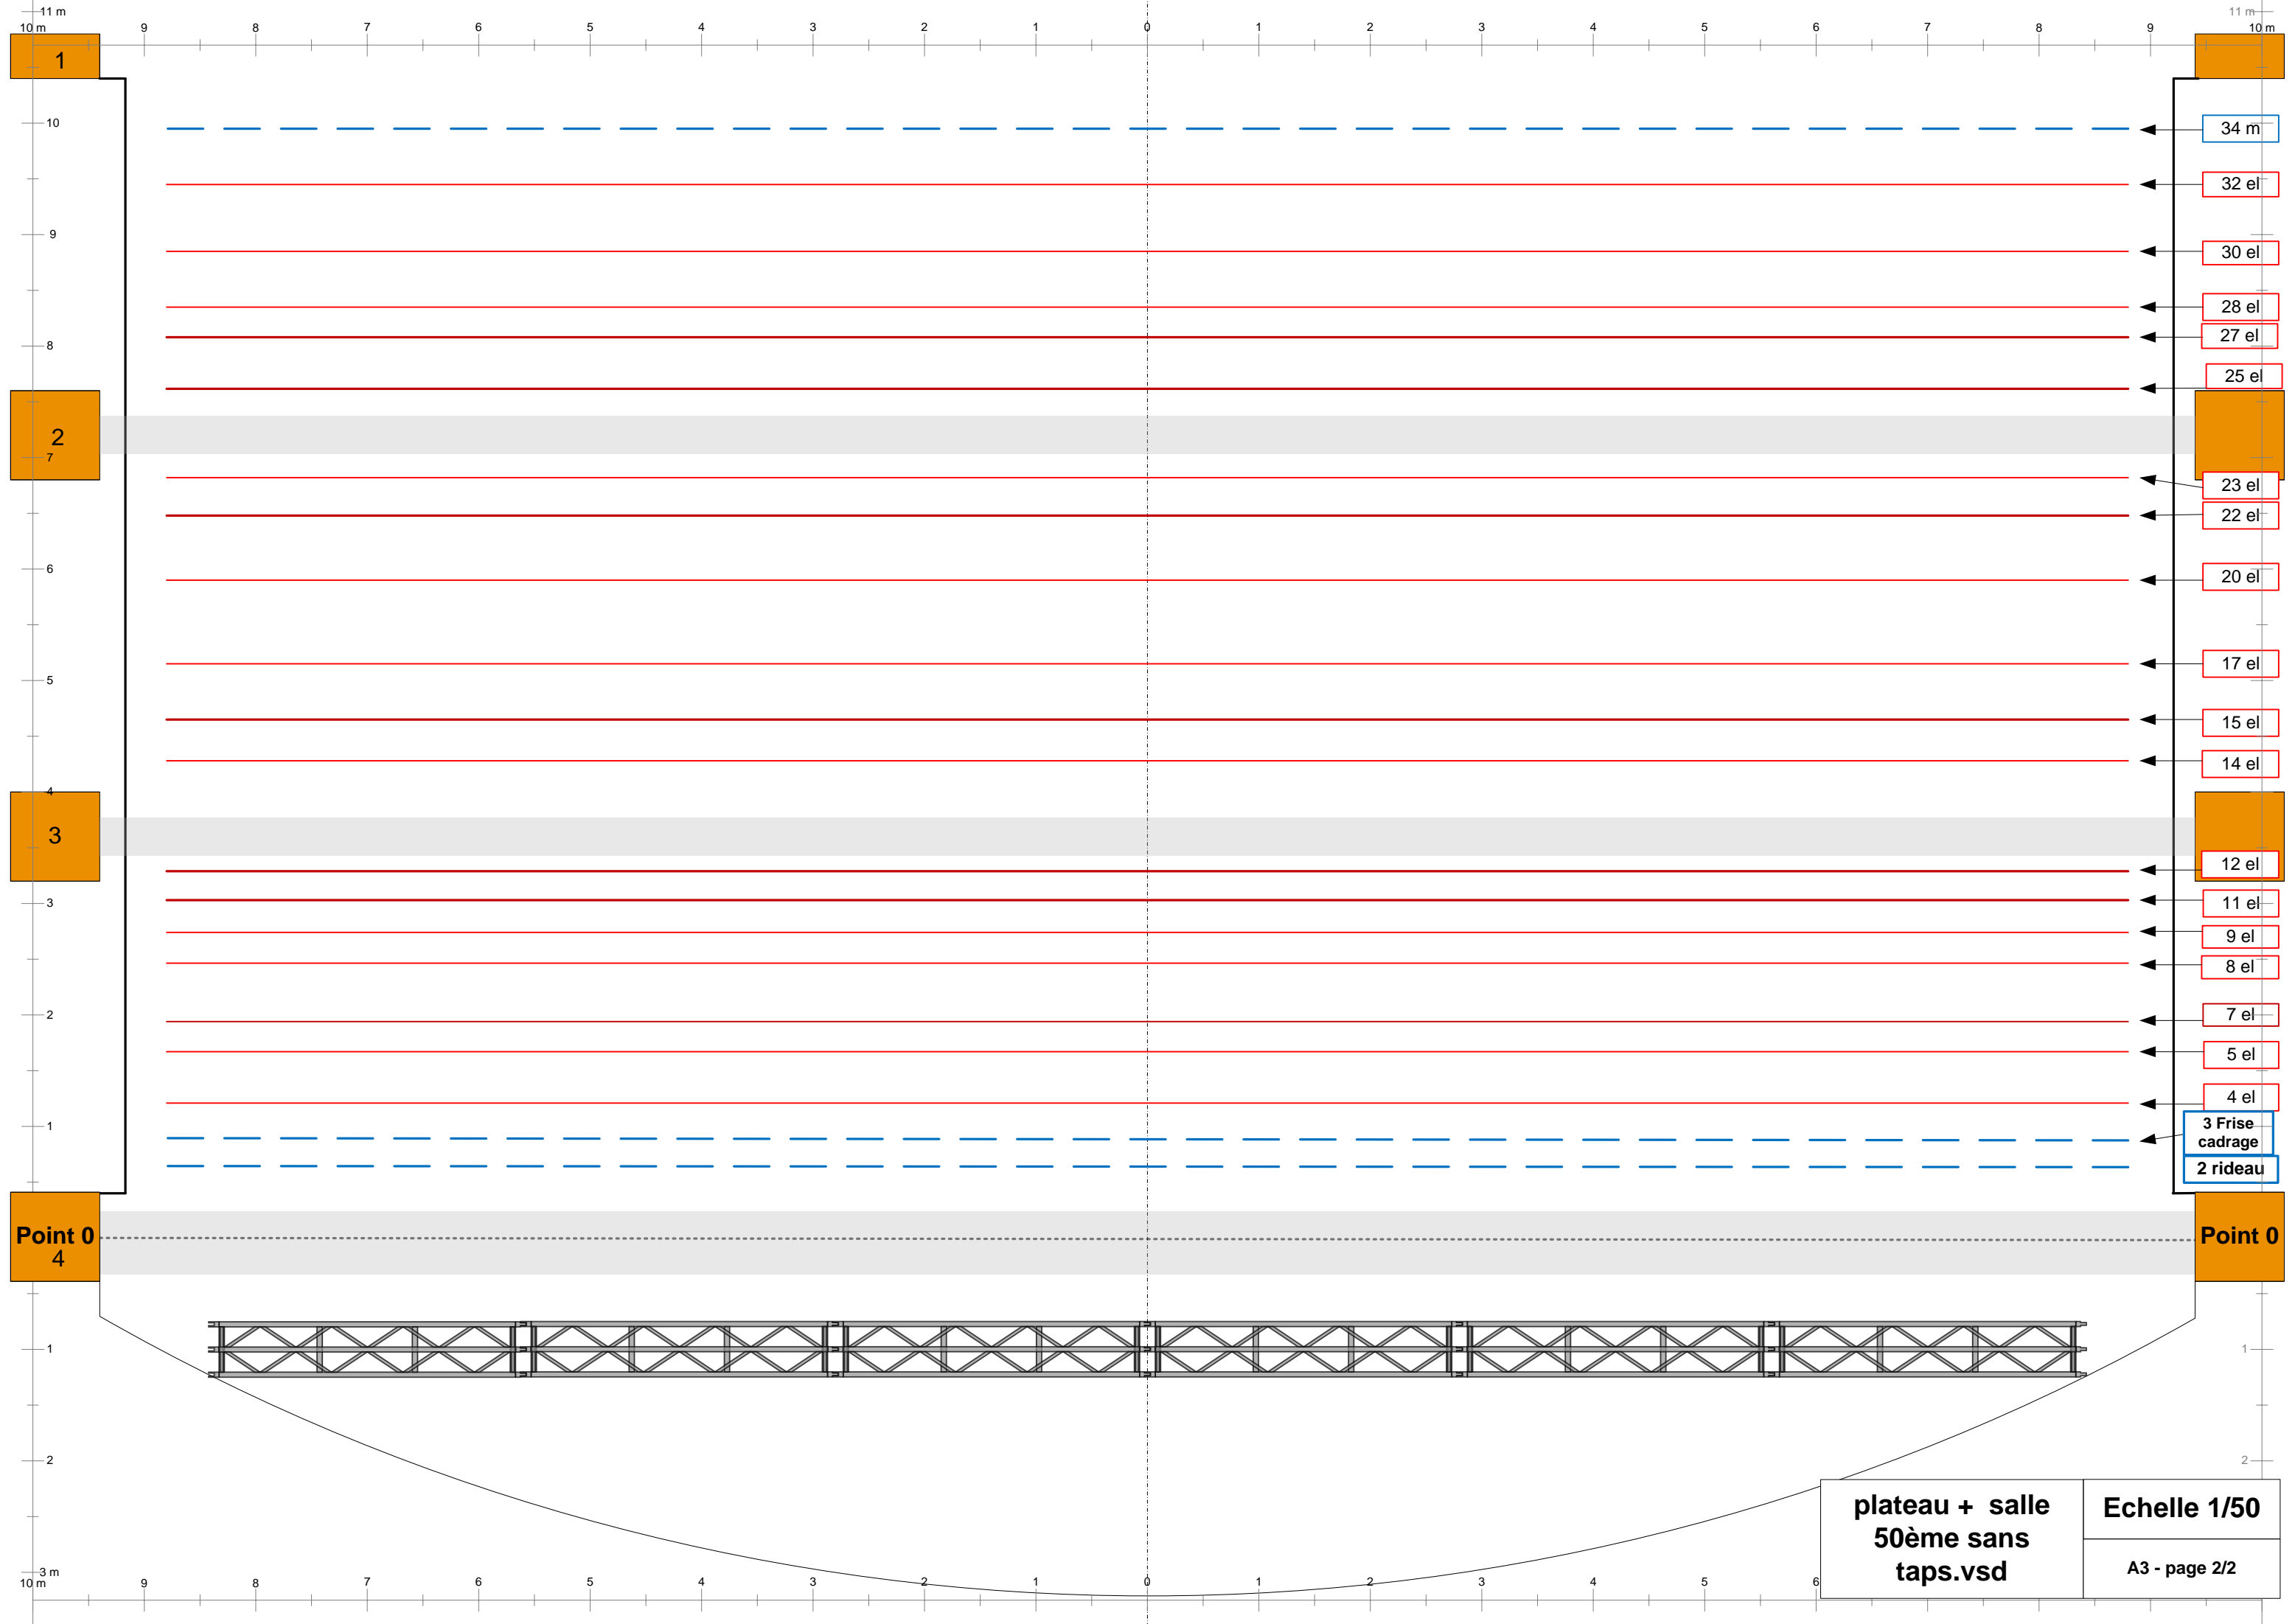

Point 0
4

Point 0
4

plateau + salle 50ème sans taps.vsd	Echelle 1/50
Dernière modification: 12/01/2023	A3 - page 1/2

Passerelle de face à
10.80 de la limite
scène/proscenium
Lisse haute hauteur
11.55 m / plateau

Passerelle de face à
10.80 de la limite
scène/proscenium
Lisse basse hauteur
10.87 m / plateau

11 m
10 m

11 m
10 m

9 8 7 6 5 4 3 2 1 0 1 2 3 4 5 6 7 8 9

11 m
10 m

11 m
10 m

9 8 7 6 5 4 3 2 1 0 1 2 3 4 5 6 7 8 9

3 m
10 m

3 m
10 m

9 8 7 6 5 4 3 2 1 0 1 2 3 4 5 6 7 8 9

plateau + salle
50ème sans
taps.vsd

Echelle 1/50

A3 - page 2/2