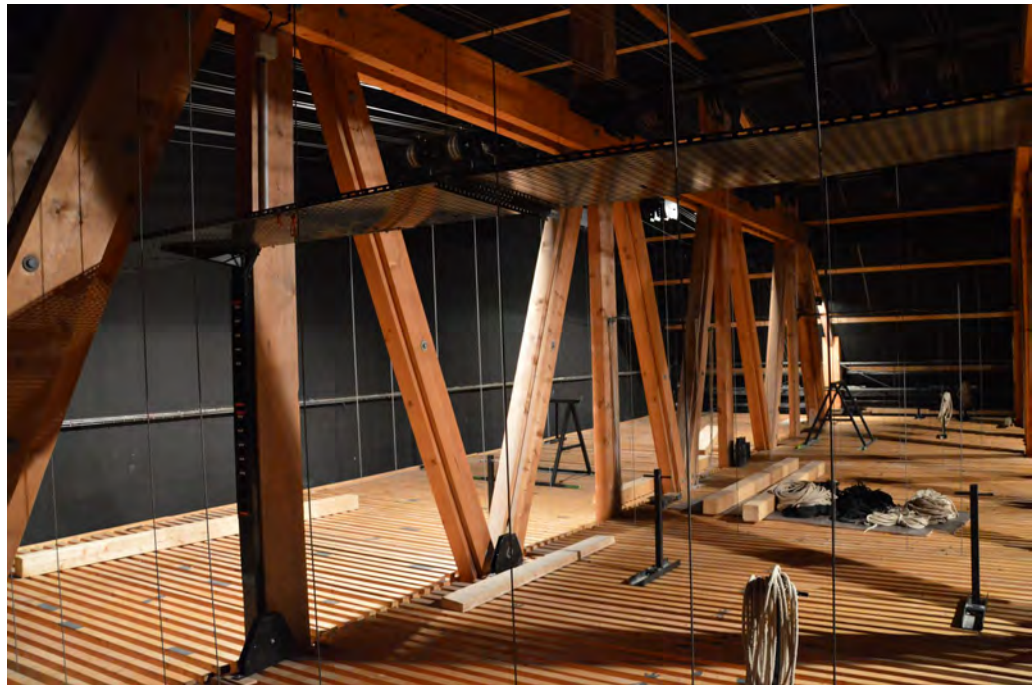

## Le Dôme Théâtre - Albertville

Entrée publique depuis la place de l'Europe

Continuité scène-salle

Gril de salle

Plateau intégral

Plateau vu de la galerie + 2

Salle + gril de salle

Salle + pont

Gril de scène

Gril de scène

Studio de répétition

Le Dôme Théâtre - CS 80181 - 135 place de l'Europe - Albertville cedex  
Billetterie : 04 79 10 44 80 / Administration : 04 79 10 44 88

Photos : Jean-Claude Bruet / Subjectif et Le Dôme Théâtre