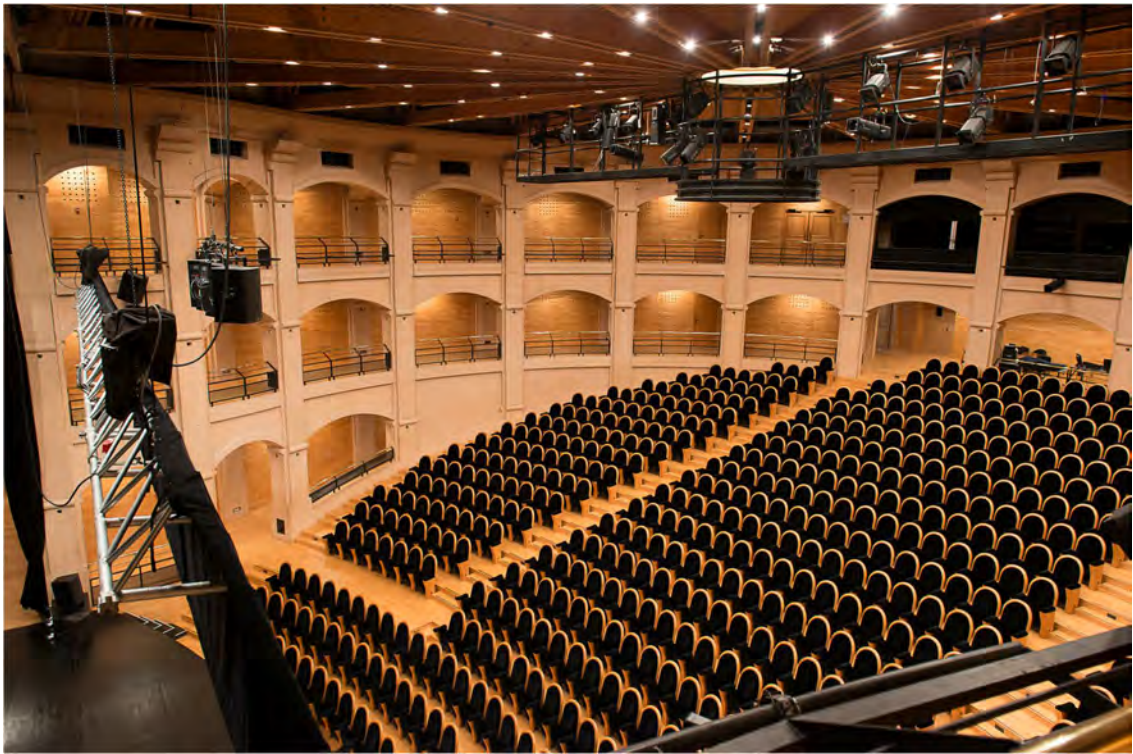

## Le Dôme Théâtre - Albertville

Entrée publique depuis la place de l'Europe

Continuité scène-salle

Gril de salle

Plateau intégral

Plateau vu de la galerie + 2

Salle + gril de salle

Salle + pont