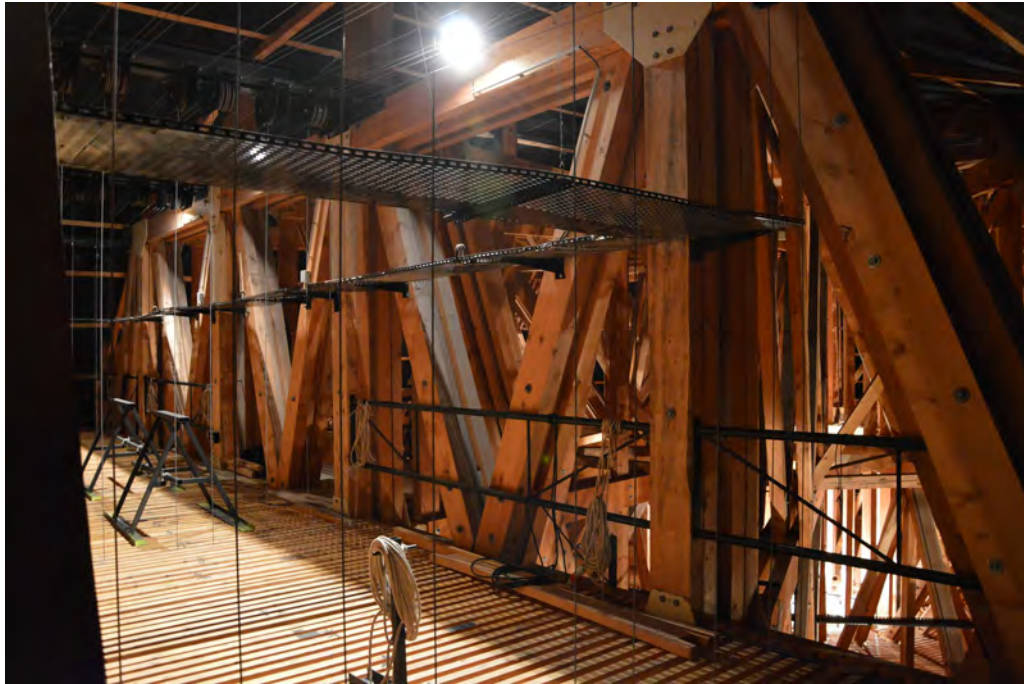

## Le Dôme Théâtre - Albertville

Entrée publique depuis la place de l'Europe

Continuité scène-salle

Gril de salle

Plateau intégral

Plateau vu de la galerie + 2

Salle + gril de salle

Salle + pont

Gril de scène

Gril de scène

Studio de répétition

Le Dôme Théâtre - CS 80181 - 135 place de l'Europe - Albertville cedex  
Billetterie : 04 79 10 44 80 / Administration : 04 79 10 44 88

Photos : Jean-Claude Bruet / Subjectif et Le Dôme Théâtre