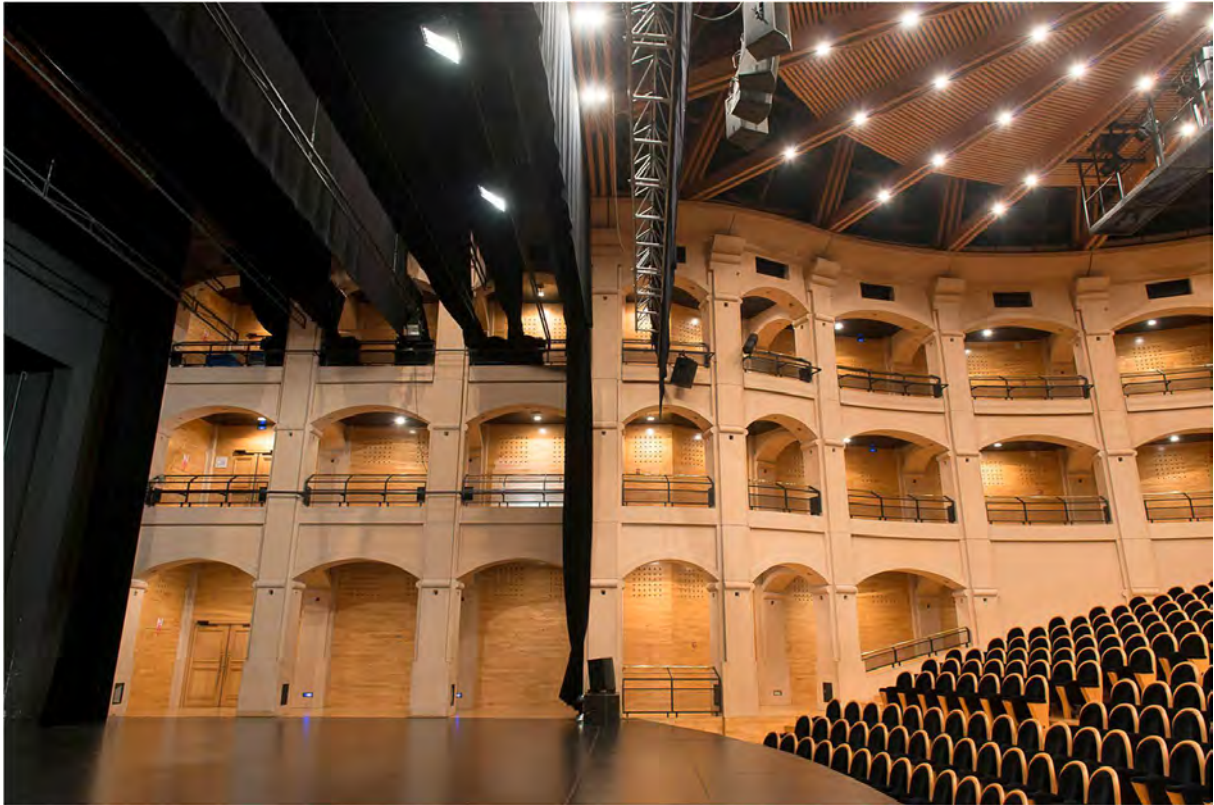

## Le Dôme Théâtre - Albertville

Entrée publique depuis la place de l'Europe

Continuité scène-salle

Gril de salle

Plateau intégral

Plateau vu de la galerie + 2

Salle + gril de salle

Salle + pont

Gril de scène

Gril de scène

Studio de répétition

Le Dôme Théâtre - CS 80181 - 135 place de l'Europe - Albertville cedex  
Billetterie : 04 79 10 44 80 / Administration : 04 79 10 44 88

Photos : Jean-Claude Bruet / Subjectif et Le Dôme Théâtre