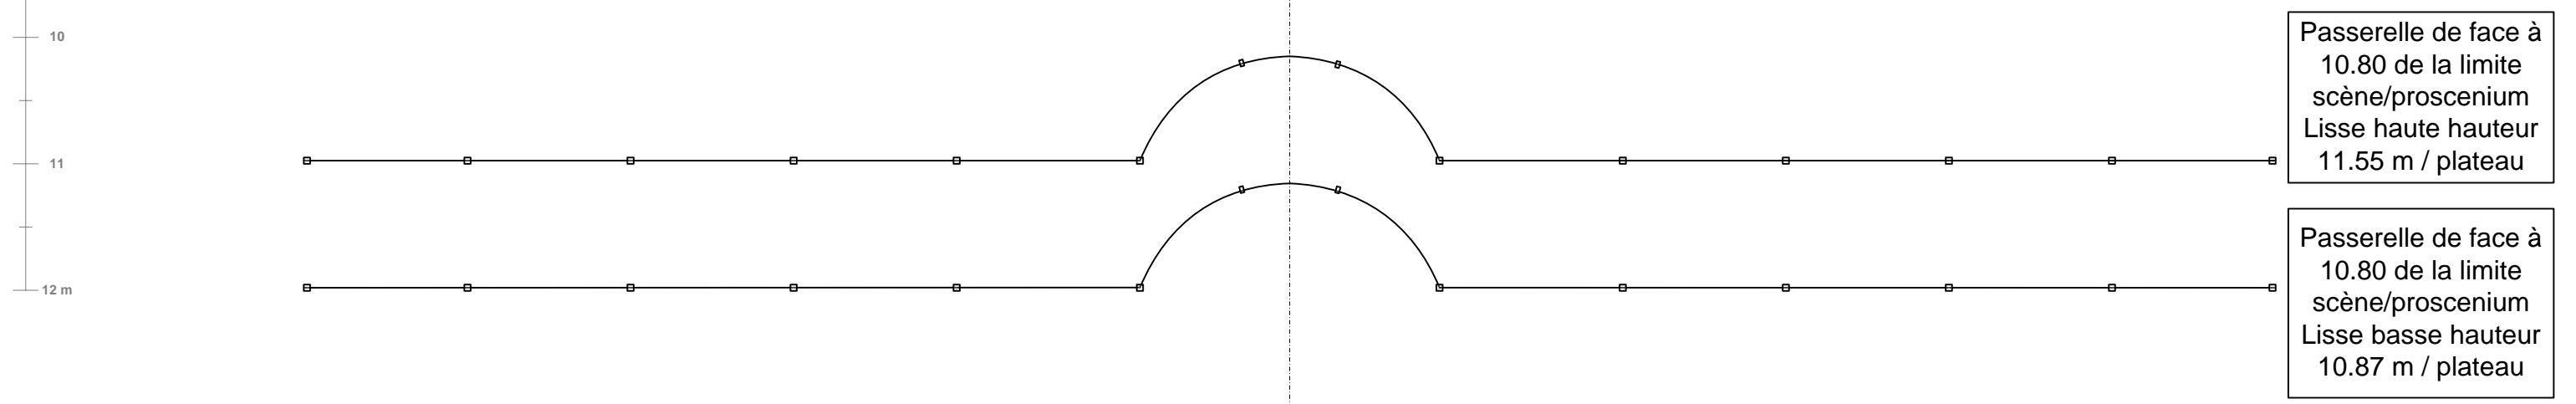

Point 0
4

Point 0
4

plateau + salle 50ème.vsd	Echelle 1/50
Dernière modification: 01/09/2016	A3 - page 1/2

Passerelle de face à
10.80 de la limite
scène/proscenium
Lisse haute hauteur
11.55 m / plateau

Passerelle de face à
10.80 de la limite
scène/proscenium
Lisse basse hauteur
10.87 m / plateau

plateau + salle
50ème.vsd

Echelle 1/50

A3 - page 2/2