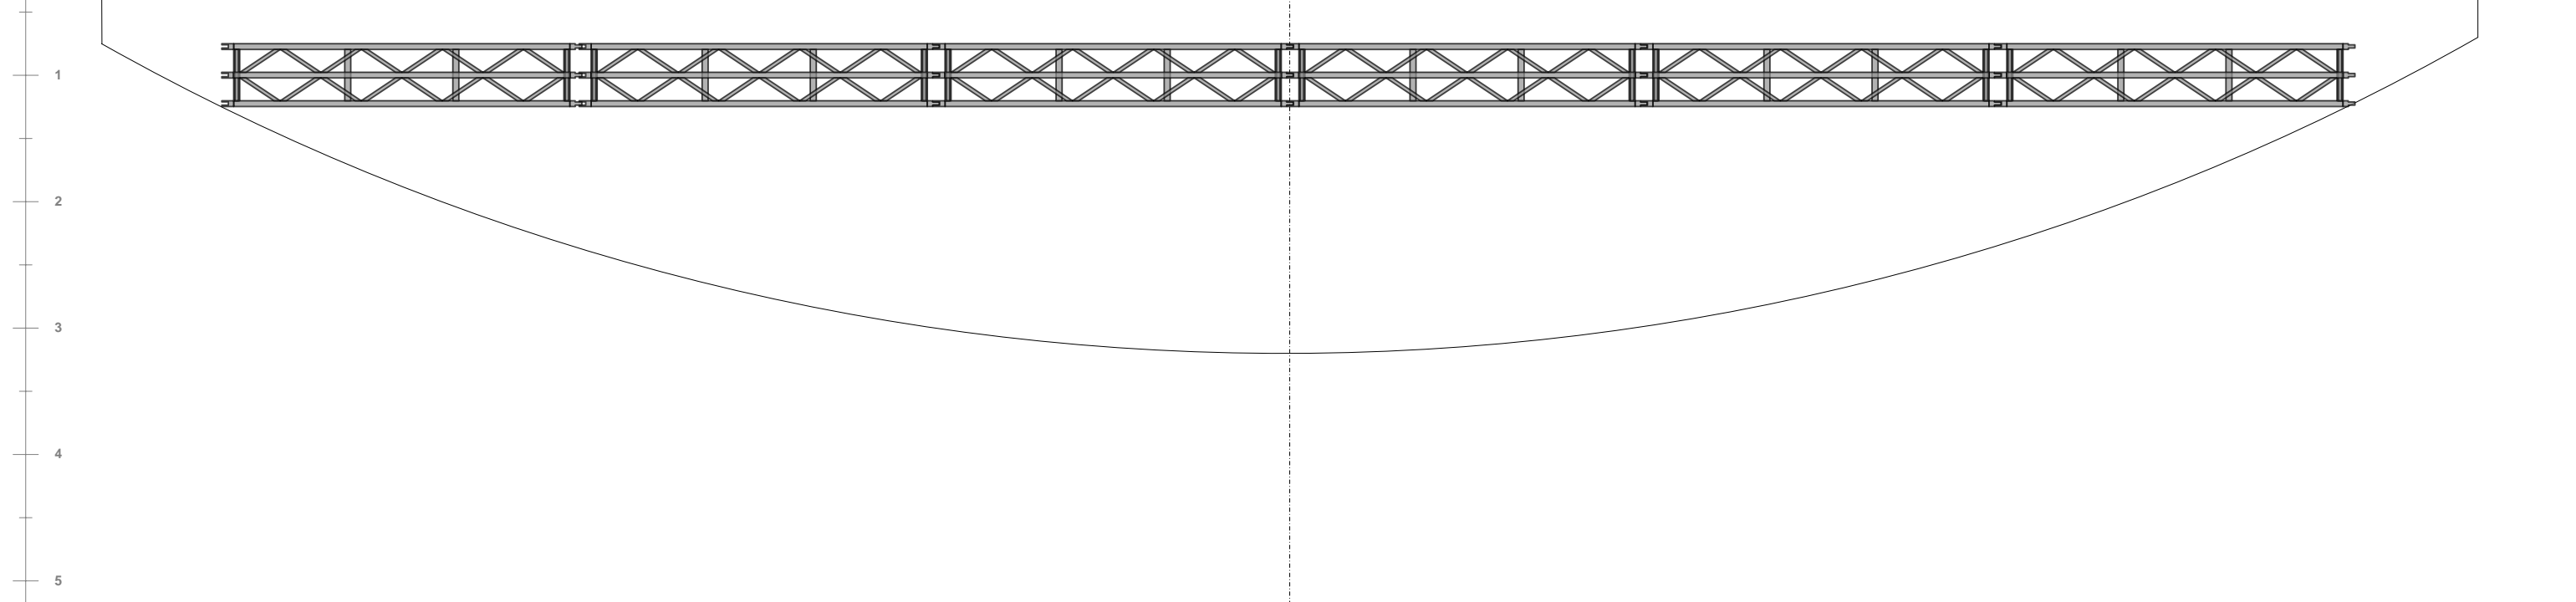

Point 0
4

Point 0
4

plateau + salle 50ème.vsd	Echelle 1/50
Dernière modification: 01/09/2016	A3 - page 1/2

Passerelle de face à
10.80 de la limite
scène/proscenium
Lisse haute hauteur
11.55 m / plateau

Passerelle de face à
10.80 de la limite
scène/proscenium
Lisse basse hauteur
10.87 m / plateau

plateau + salle
50ème.vsd

Echelle 1/50

A3 - page 2/2