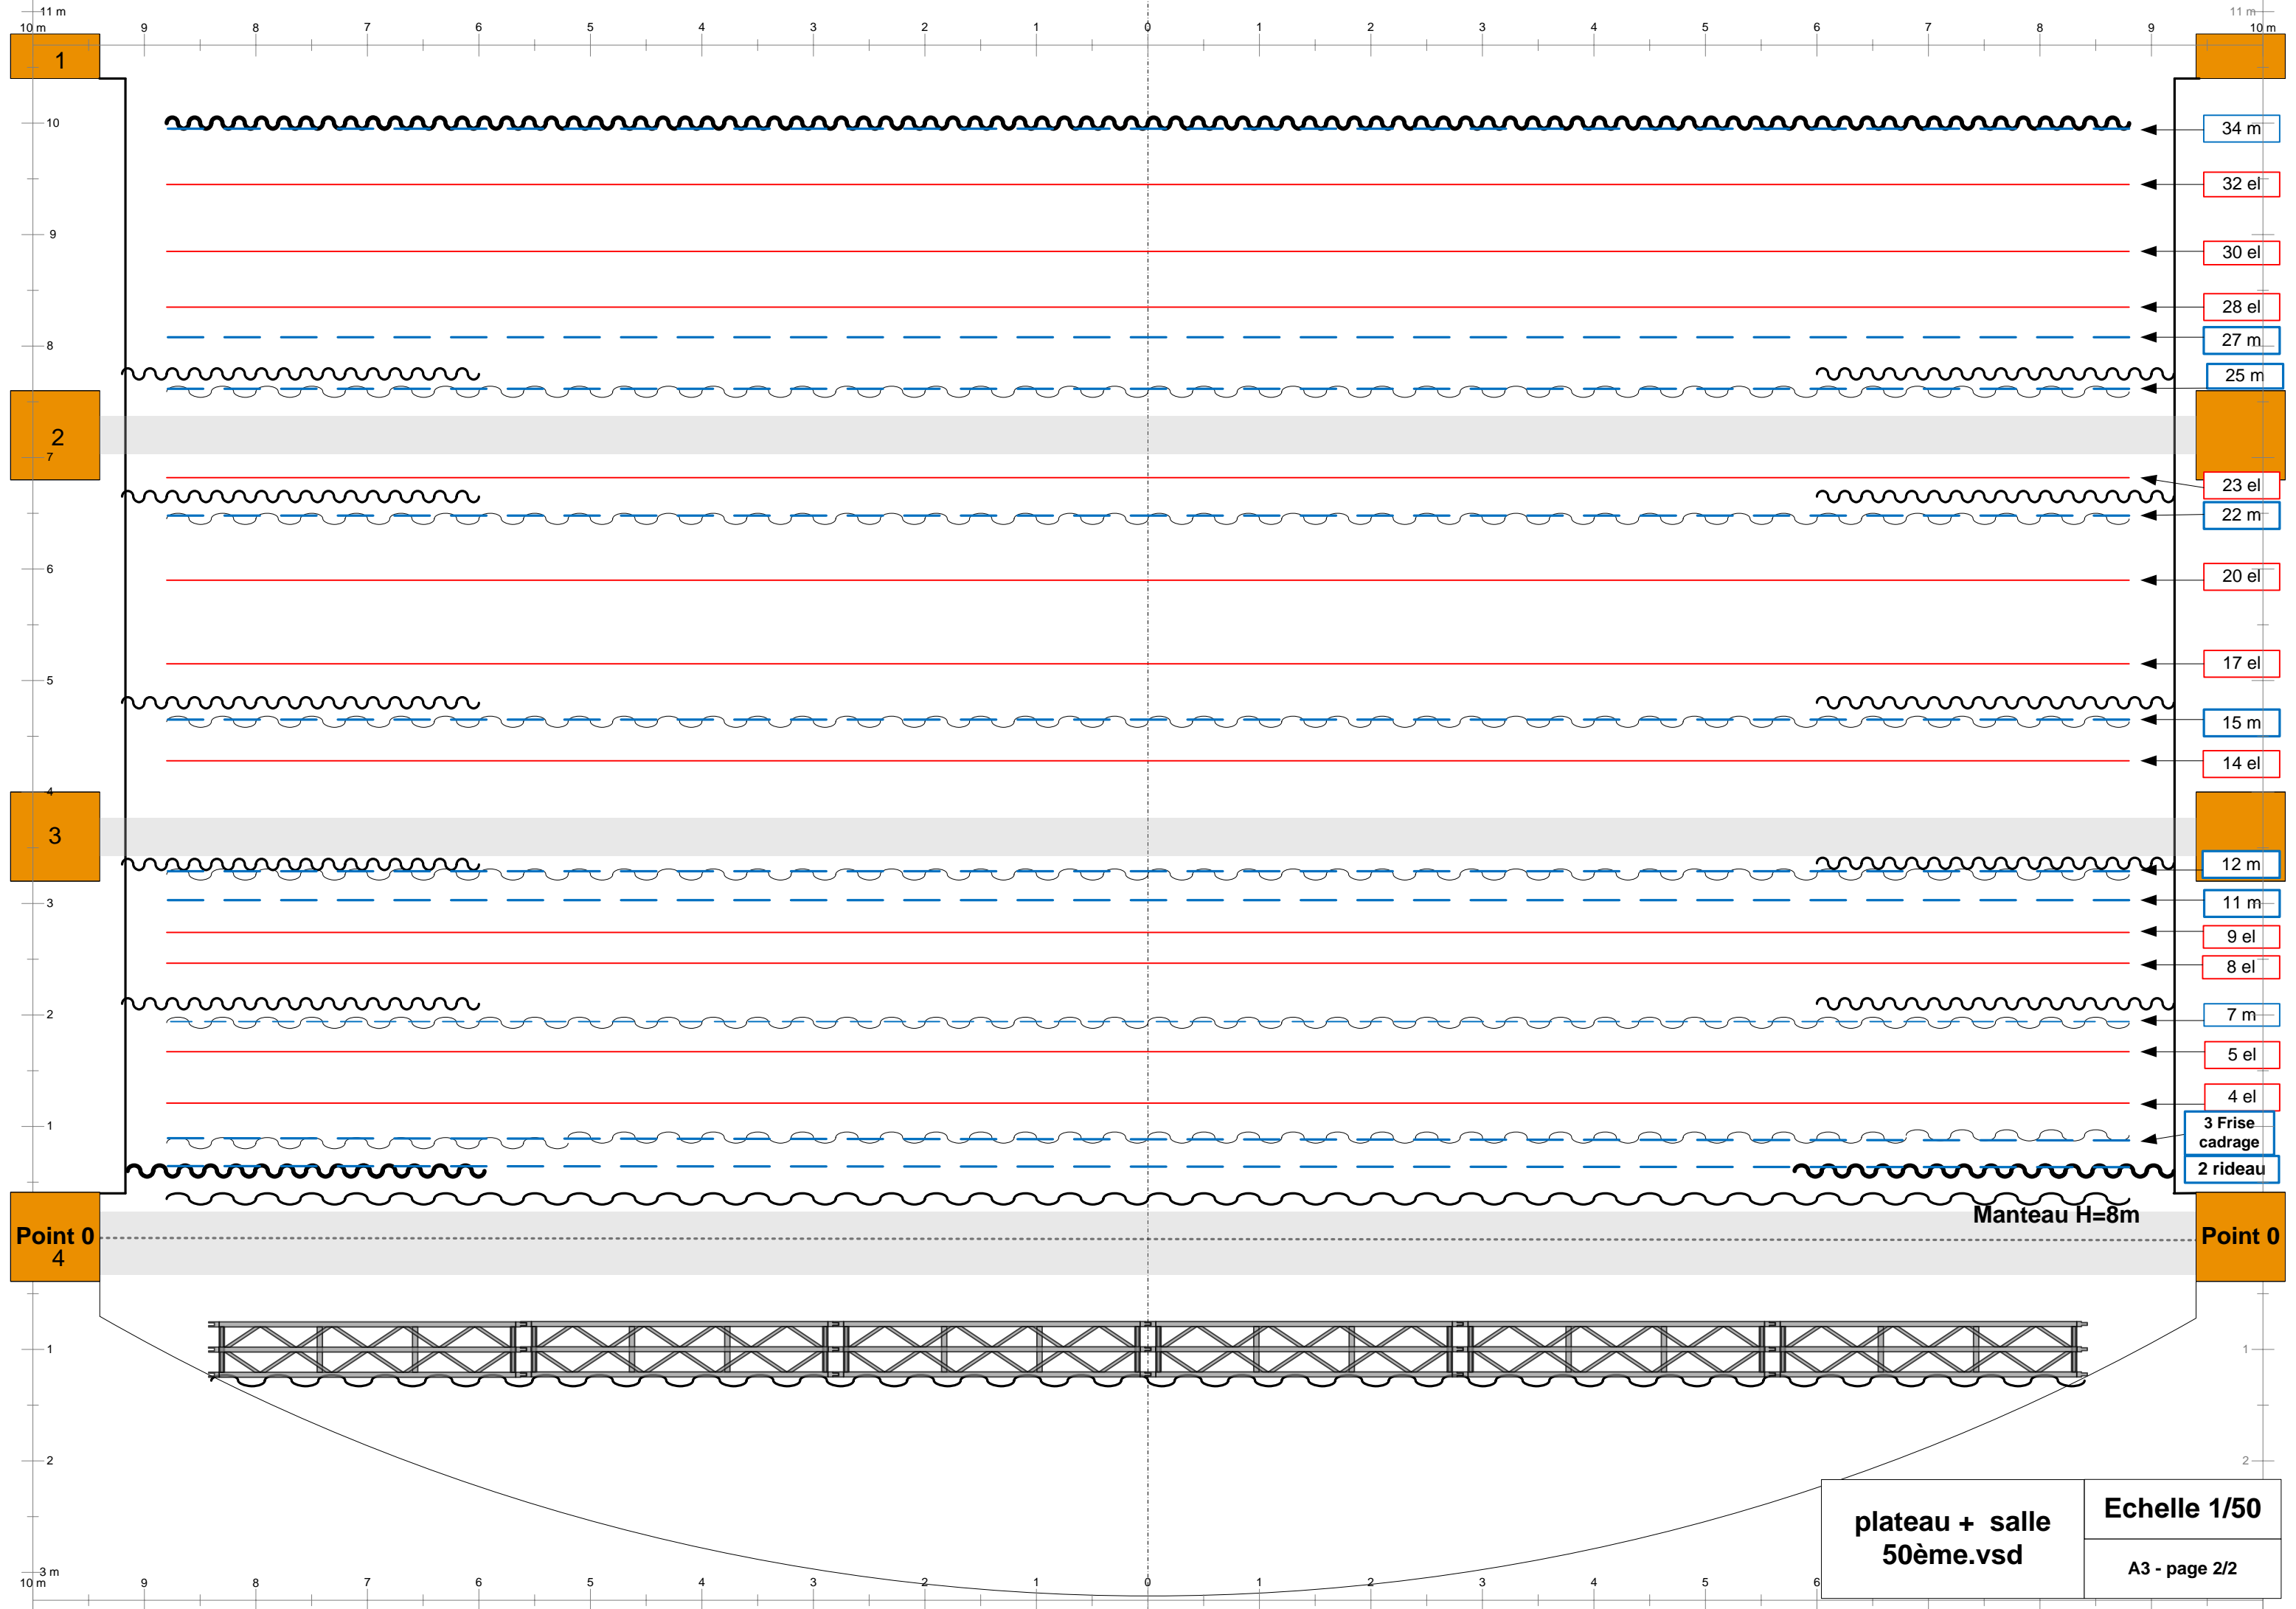

Point 0
4

Point 0
4

plateau + salle 50ème.vsd	Echelle 1/50
Dernière modification: 01/09/2016	A3 - page 1/2

Passerelle de face à
10.80 de la limite
scène/proscenium
Lisse haute hauteur
11.55 m / plateau

Passerelle de face à
10.80 de la limite
scène/proscenium
Lisse basse hauteur
10.87 m / plateau

plateau + salle
50ème.vsd

Echelle 1/50

A3 - page 2/2